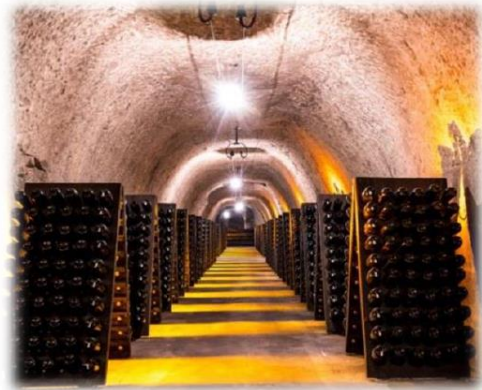

Echos des dernières animations :

- **Visite des caves Perrier à Châlons + resto :** Le vendredi 29 septembre nous étions 51 personnes dans les galeries des caves Joseph Perrier à Châlons en Champagne. Après une présentation de ce domaine familial nous avons déambulé au cœur des caves gallo-romaines couvertes de millions de bouteilles de champagne. Puis une dégustation de la cuvée royale brute fut appréciée par tous ! Nous nous sommes rendus ensuite au restaurant associatif le « 111 » avenue de Paris où un bon repas nous a été servi dans une ambiance chaleureuse.