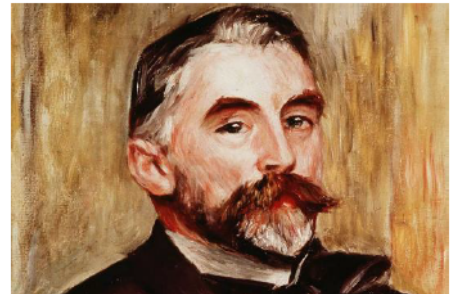

Echos des dernières sorties :

- **Journée Renoir à Essoyes + musée de la Cristallerie de Bayel** : journée perturbée dès les premiers kilomètres causée par un accident de poids lourd sur l'autoroute. Deux heures de retard au Musée Auguste Renoir à Essoyes (10). Visite instructive mais très écourtée car le restaurant nous attendait et un très bon repas nous a été servi. Ensuite direction Bayel où le musée nous a fait découvrir l'histoire du verre et surtout nous avons assisté à une superbe démonstration de soufflage de verre. Bravo aux artistes ! Et merci à Thérèse pour l'organisation.
- **Spectacle à Verdun «des Flammes à la lumière»** : avant de nous rendre au spectacle nous avons visité le Fort de Vaux où un passionné de la guerre 14/18 nous a fait revivre le quotidien des soldats dans ce fort. Puis direction la Maison de la dragée à Verdun où un film nous a présenté les différents produits fabriqués dans ce lieu. Puis chacun a pu faire des provisions de sucreries au magasin.