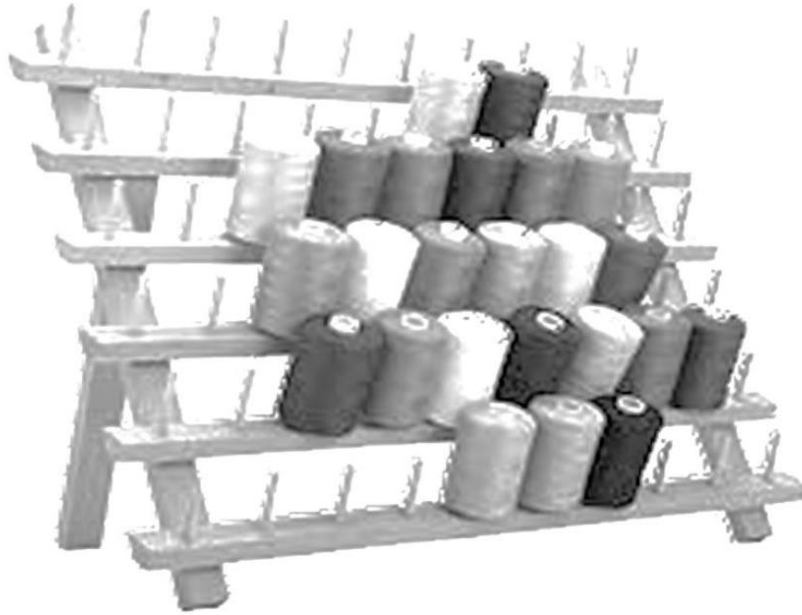

N° 370

MAI

Poly-Songs

VENDREDI 20 mai

*Salle des fêtes de Sarry
Exposition -vente*

Eveil de Sarry

21 et 22 mai
10h00 à 18h00

Eveil Création